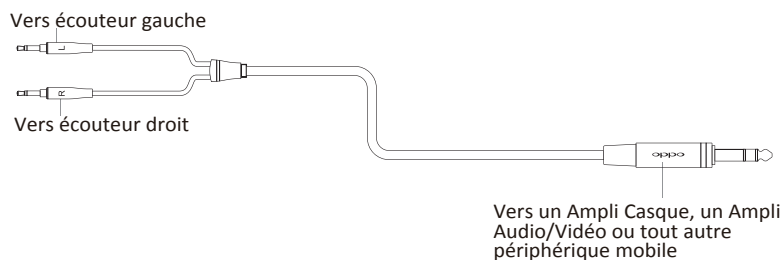

Utiliser Votre Casque

Deux câbles sont inclus avec votre casque OPPO PM-1.

Un premier câble muni d'un connecteur 6,35 mm pouvant connecter le casque à un ampli casque, un ampli audio/vidéo ou un amplificateur stéréo.

Un second câble muni d'un connecteur 3,5 mm stéréo pouvant connecter le casque à un lecteur multimédia portable, un téléphone mobile, une tablette, ou tout autre périphérique mobile.